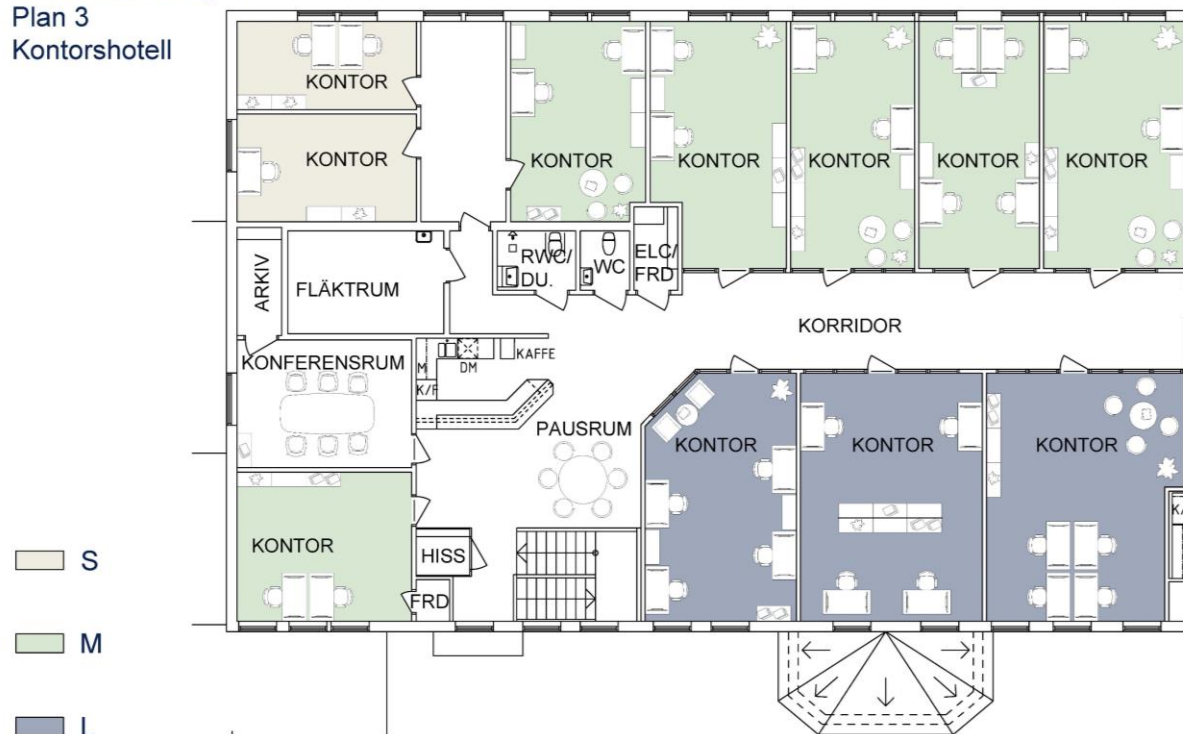

EASY

STENDÖRREN

OFFICE

Tuna industriväg 6 Tunaängen 10

Välkommen till Easy Office by Stendörren.

Ett kontorshotell för er som värdesätter kostnadseffektivitet och flexibilitet som hyresgäst.

Som hyresgäst hos Easy Office ingår förutom ett modernt och möblerat kontorsrum även fritt nyttjande av våra konferensrum, wifi och kaffe/te.

Antal rum: 10

Kontorsrum small – från 2 495kr/mån exkl. moms.

Kontorsrum medium – från 3 995kr/mån exkl. moms.

Kontorsrum large – från 5 995kr/mån exkl. moms.

Tunaängen 10
Tuna industriväg 4
Plan 3
Kontorshotell