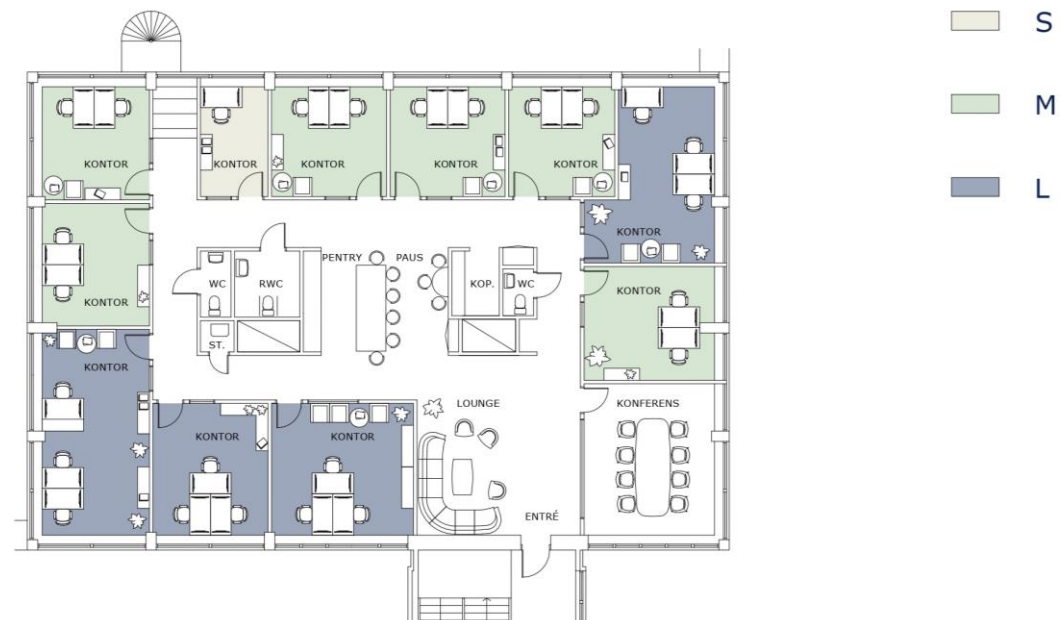

Ryssviksvägen 2

Sicklaön 107:3

Sicklaön 107:3
Ryssviksvägen 2
Plan 8
Kontorshotell

Välkommen till Easy Office by Stendörren.

Ett kontorshotell för er som värdesätter kostnadseffektivitet och flexibilitet som hyresgäst.

Som hyresgäst hos Easy Office ingår förutom ett modernt och möblerat kontorsrum även fritt nyttjande av våra konferensrum, wifi och kaffe/te.

Antal rum: 49

Kontorsrum small – från 4095kr/mån exkl. moms.

Kontorsrum medium – från 6499kr/mån exkl. moms.

Kontorsrum large – från 10 495kr/mån exkl. moms.